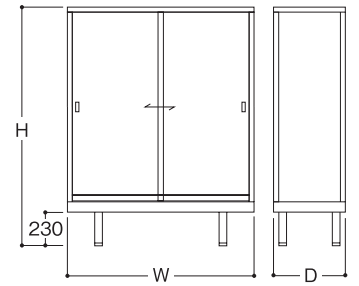

ハイケース

※ご注文の際は必ず、後引戸仕様(扉が後ろ側)か前引戸仕様(扉が前側)をお選びください

ハイケース	サイズ	ガラス 棚数	色	商品コード	税込価格	税抜価格
前開き or 後開き	W600×D450×H1200	3段	S3 シルバー	SF5447	¥74,140	¥67,400
			K3 ブラック	SF5447	¥80,080	¥72,800
	W600×D450×H1350	3段	S3 シルバー	SF5451	¥80,410	¥73,100
			K3 ブラック	SF5451	¥86,790	¥78,900
	W600×D450×H1500	3段	S3 シルバー	SF5455	¥84,260	¥76,600
			K3 ブラック	SF5455	¥90,970	¥82,700
	W600×D450×H1650	4段	S3 シルバー	SF5459	¥107,470	¥97,700
			K3 ブラック	SF5459	¥116,050	¥105,500
	W600×D450×H1800	4段	S3 シルバー	SF5463	¥112,310	¥102,100
			K3 ブラック	SF5463	¥121,330	¥110,300
	W600×D450×H2100	5段	S3 シルバー	SF5467	¥136,950	¥124,500
			K3 ブラック	SF5467	¥147,950	¥134,500
	W750×D450×H1200	3段	S3 シルバー	SF5471	¥78,980	¥71,800
			K3 ブラック	SF5471	¥85,250	¥77,500
	W750×D450×H1350	3段	S3 シルバー	SF5475	¥85,250	¥77,500
			K3 ブラック	SF5475	¥92,070	¥83,700
	W750×D450×H1500	3段	S3 シルバー	SF5479	¥89,430	¥81,300
			K3 ブラック	SF5479	¥96,580	¥87,800
	W750×D450×H1650	4段	S3 シルバー	SF5483	¥112,310	¥102,100
			K3 ブラック	SF5483	¥121,330	¥110,300
	W750×D450×H1800	4段	S3 シルバー	SF5487	¥117,150	¥106,500
			K3 ブラック	SF5487	¥126,500	¥115,000
	W750×D450×H2100	5段	S3 シルバー	SF5491	¥141,790	¥128,900
			K3 ブラック	SF5491	¥153,120	¥139,200
	W900×D450×H1200	3段	S3 シルバー	SF5495	¥89,430	¥81,300
			K3 ブラック	SF5495	¥96,580	¥87,800
	W900×D450×H1350	3段	S3 シルバー	SF5499	¥96,800	¥88,000
			K3 ブラック	SF5499	¥104,500	¥95,000
	W900×D450×H1500	3段	S3 シルバー	SF5503	¥100,760	¥91,600
			K3 ブラック	SF5503	¥108,790	¥98,900
W900×D450×H1650	4段	S3 シルバー	SF5507	¥118,470	¥107,700	
		K3 ブラック	SF5507	¥127,930	¥116,300	
W900×D450×H1800	4段	S3 シルバー	SF5511	¥123,310	¥112,100	
		K3 ブラック	SF5511	¥133,210	¥121,100	
W900×D450×H2100	5段	S3 シルバー	SF5515	¥161,810	¥147,100	
		K3 ブラック	SF5515	¥174,790	¥158,900	