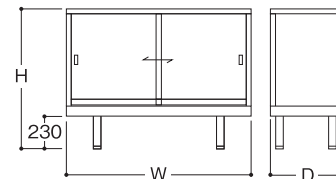

# 平ケース

※ご注文の際は必ず、後引戸仕様 (扉が後ろ側) か前引戸仕様 (扉が前側) をお選びください

平ケース	平ケースサイズ	ガラス棚数	色	商品コード	税込価格	税抜価格
前開き or 後開き	W600 × D450 × H900	2段	S3 シルバー	SF5403	¥60,610	¥55,100
			K3 ブラック	SF5403	¥65,450	¥59,500
	W750 × D450 × H900	2段	S3 シルバー	SF5407	¥65,450	¥59,500
			K3 ブラック	SF5407	¥70,730	¥64,300
	W900 × D450 × H900	2段	S3 シルバー	SF5411	¥72,160	¥65,600
			K3 ブラック	SF5411	¥77,880	¥70,800
	W1200 × D450 × H900	2段	S3 シルバー	SF5415	¥86,350	¥78,500
			K3 ブラック	SF5415	¥93,280	¥84,800
	W1500 × D450 × H900	2段	S3 シルバー	SF5419	¥98,120	¥89,200
			K3 ブラック	SF5419	¥105,930	¥96,300
	W1800 × D450 × H900	2段	S3 シルバー	SF5423	¥108,460	¥98,600
			K3 ブラック	SF5423	¥117,150	¥106,500