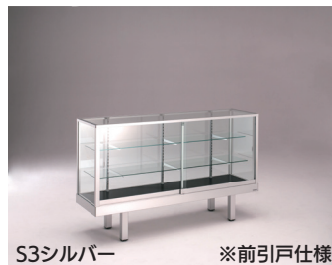

# 平ケース

※ご注文の際は必ず、後引戸仕様 (扉が後ろ側) か前引戸仕様 (扉が前側) をお選びください

平ケース	平ケースサイズ	ガラス棚数	色	商品コード	税込価格	税抜価格
前開き or 後開き	W600 × D450 × H900	2段	S3 シルバー	SF5403	¥60,610	¥55,100
			K3 ブラック	SF5403	¥65,450	¥59,500
	W750 × D450 × H900	2段	S3 シルバー	SF5407	¥65,450	¥59,500
			K3 ブラック	SF5407	¥70,730	¥64,300
	W900 × D450 × H900	2段	S3 シルバー	SF5411	¥72,160	¥65,600
			K3 ブラック	SF5411	¥77,880	¥70,800
	W1200 × D450 × H900	2段	S3 シルバー	SF5415	¥86,350	¥78,500
			K3 ブラック	SF5415	¥93,280	¥84,800
	W1500 × D450 × H900	2段	S3 シルバー	SF5419	¥98,120	¥89,200
			K3 ブラック	SF5419	¥105,930	¥96,300
	W1800 × D450 × H900	2段	S3 シルバー	SF5423	¥108,460	¥98,600
			K3 ブラック	SF5423	¥117,150	¥106,500