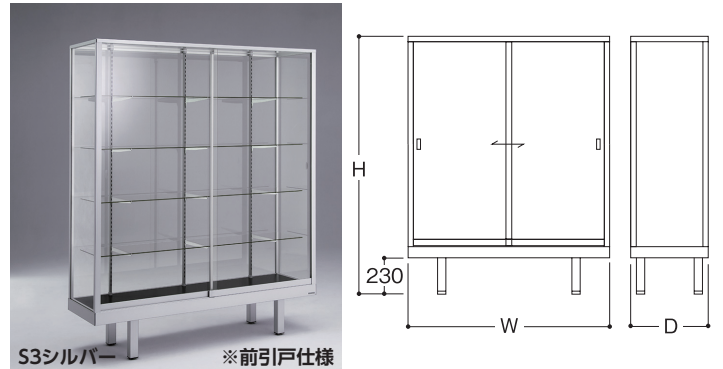

ハイケース

※ご注文の際は必ず、後引戸仕様(扉が後ろ側)か前引戸仕様(扉が前側)をお選びください

ハイケース	サイズ	ガラス 棚数	色	商品コード	税込価格 (税抜)
前開き or 後開き	W600×D450×H1200	3段	S3 シルバー	SF5447	¥85,800(¥78,000)
			K3 ブラック	SF5447	¥92,400(¥84,000)
	W600×D450×H1350	3段	S3 シルバー	SF5451	¥92,400(¥84,000)
			K3 ブラック	SF5451	¥100,100(¥91,000)
	W600×D450×H1500	3段	S3 シルバー	SF5455	¥96,800(¥88,000)
			K3 ブラック	SF5455	¥104,500(¥95,000)
	W600×D450×H1650	4段	S3 シルバー	SF5459	¥123,200(¥112,000)
			K3 ブラック	SF5459	¥133,100(¥121,000)
	W600×D450×H1800	4段	S3 シルバー	SF5463	¥128,700(¥117,000)
			K3 ブラック	SF5463	¥139,700(¥127,000)
	W600×D450×H2100	5段	S3 シルバー	SF5467	¥157,300(¥143,000)
			K3 ブラック	SF5467	¥170,500(¥155,000)
	W750×D450×H1200	3段	S3 シルバー	SF5471	¥91,300(¥83,000)
			K3 ブラック	SF5471	¥98,010(¥89,100)
	W750×D450×H1350	3段	S3 シルバー	SF5475	¥98,010(¥89,100)
			K3 ブラック	SF5475	¥105,600(¥96,000)
	W750×D450×H1500	3段	S3 シルバー	SF5479	¥102,300(¥93,000)
			K3 ブラック	SF5479	¥111,100(¥101,000)
	W750×D450×H1650	4段	S3 シルバー	SF5483	¥128,700(¥117,000)
			K3 ブラック	SF5483	¥139,700(¥127,000)
	W750×D450×H1800	4段	S3 シルバー	SF5487	¥134,200(¥122,000)
			K3 ブラック	SF5487	¥145,200(¥132,000)
	W750×D450×H2100	5段	S3 シルバー	SF5491	¥162,800(¥148,000)
			K3 ブラック	SF5491	¥176,000(¥160,000)
	W900×D450×H1200	3段	S3 シルバー	SF5495	¥102,300(¥93,000)
			K3 ブラック	SF5495	¥111,100(¥101,000)
	W900×D450×H1350	3段	S3 シルバー	SF5499	¥111,100(¥101,000)
			K3 ブラック	SF5499	¥119,900(¥109,000)
W900×D450×H1500	3段	S3 シルバー	SF5503	¥115,500(¥105,000)	
		K3 ブラック	SF5503	¥125,400(¥114,000)	
W900×D450×H1650	4段	S3 シルバー	SF5507	¥136,400(¥124,000)	
		K3 ブラック	SF5507	¥147,400(¥134,000)	
W900×D450×H1800	4段	S3 シルバー	SF5511	¥141,900(¥129,000)	
		K3 ブラック	SF5511	¥152,900(¥139,000)	
W900×D450×H2100	5段	S3 シルバー	SF5515	¥185,900(¥169,000)	
		K3 ブラック	SF5515	¥201,300(¥183,000)