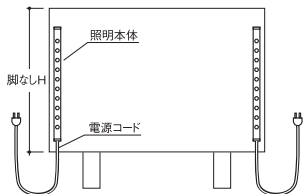

LED照明セット

LED照明本体 仕様表

サイズ	660	1000	1320	1640
定格電流[A]	0.12A	0.18A	0.25A	0.38A
消費電力[W]	10.0W	15.7W	20.6W	21.0W

※LED素子メーカーの各種データにより、約40,000時間で初期光量の70%に達すると推定されています。これはあくまで設計上の計算値であり、LED寿命を保障するものではありません。

色	昼白色
色温度[K]参考値	5000K
照度[lx]参考値	約2000lx
平均演色[Ra]参考値	80以上

※色温度・照度は、蛍光灯などの一般光源と比較してバラツキが大きいのが実情です。そのため、製品の製造時期などにより色温度・照度が異なる場合がありますのでご了承ください。

※照度は、25cm直下での測定値です。

■横に1灯使用する場合

■縦に2灯使用する場合

LED 照明	W に付ける場合 の対応サイズ		税込価格 (税抜)	H に付ける場合 の対応サイズ		税込価格 (税抜)	
W660 SF5596	750	900	横 1 灯	¥19,800(¥18,000)	1200	左右縦 2 灯	¥38,500(¥35,000)
W1000 SF5597	1200		横 1 灯	¥21,780(¥19,800)	1350・1500	左右縦 2 灯	¥43,560(¥39,600)
W1320 SF5598	1500		横 1 灯	¥30,250(¥27,500)	1650・1800	左右縦 2 灯	¥60,500(¥55,000)
W1640 SF5599	1800		横 1 灯	¥32,340(¥29,400)	2100	左右縦 2 灯	¥64,680(¥58,800)