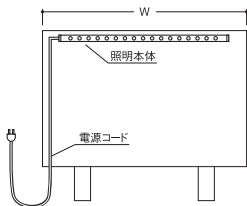

LED照明セット

LED照明本体 仕様表

サイズ	660	1000	1320	1640
定格電流[A]	0.12A	0.18A	0.25A	0.38A
消費電力[W]	10.0W	15.7W	20.6W	21.0W

※LED素子メーカーの各種データにより、約40,000時間で初期光量の70%に達すると推定されています。これはあくまで設計上の計算値であり、LED寿命を保障するものではありません。

色	昼白色
色温度[K]参考値	5000K
照度[lx]参考値	約2000lx
平均演色[Ra]参考値	80以上

※色温度・照度は、蛍光灯などの一般光源と比較してバラツキが大きいのが実情です。そのため、製品の製造時期などにより色温度・照度が異なる場合がありますのでご了承ください。

※照度は、25cm直下での測定値です。

■横に1灯使用する場合

■縦に2灯使用する場合

LED 照明	W に付ける場合 の対応サイズ		税込価格 (税抜)	H に付ける場合 の対応サイズ		税込価格 (税抜)	
W660 SF5596	750	900	横 1 灯	¥19,800(¥18,000)	1200	左右縦 2 灯	¥38,500(¥35,000)
W1000 SF5597	1200		横 1 灯	¥21,780(¥19,800)	1350・1500	左右縦 2 灯	¥43,560(¥39,600)
W1320 SF5598	1500		横 1 灯	¥30,250(¥27,500)	1650・1800	左右縦 2 灯	¥60,500(¥55,000)
W1640 SF5599	1800		横 1 灯	¥32,340(¥29,400)	2100	左右縦 2 灯	¥64,680(¥58,800)