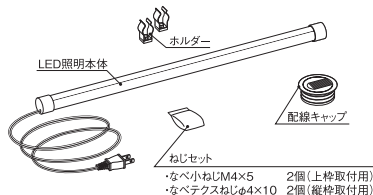

LED照明セット

LED照明本体 仕様表

サイズ	660	1000	1320	1640
定格電流[A]	0.12A	0.18A	0.25A	0.38A
消費電力[W]	10.0W	15.7W	20.6W	21.0W

※LED素子メーカーの各種データにより、約40,000時間で初期光量の70%に達すると推定されています。これはあくまで設計上の計算値であり、LED寿命を保障するものではありません。

色	昼白色
色温度[K]参考値	5000K
照度[lx]参考値	約2000lx
平均演色[Ra]参考値	80以上

※色温度・照度は、蛍光灯などの一般光源と比較してバラツキが大きいのが実情です。そのため、製品の製造時期などにより色温度・照度が異なる場合がありますのでご了承ください。

※照度は、25cm直下での測定値です。

■横に1灯使用する場合

■縦に2灯使用する場合

LED 照明	W に付ける場合 の対応サイズ		税込価格 (税抜)	H に付ける場合 の対応サイズ		税込価格 (税抜)	
W660 SF5596	750	900	横 1 灯	¥19,800(¥18,000)	1200	左右縦 2 灯	¥38,500(¥35,000)
W1000 SF5597	1200		横 1 灯	¥21,780(¥19,800)	1350・1500	左右縦 2 灯	¥43,560(¥39,600)
W1320 SF5598	1500		横 1 灯	¥30,250(¥27,500)	1650・1800	左右縦 2 灯	¥60,500(¥55,000)
W1640 SF5599	1800		横 1 灯	¥32,340(¥29,400)	2100	左右縦 2 灯	¥64,680(¥58,800)