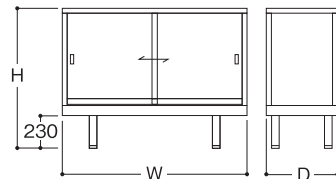

平ケース

※ご注文の際は必ず、後引戸仕様 (扉が後ろ側) か前引戸仕様 (扉が前側) をお選びください

平ケース	平ケースサイズ	ガラス棚数	色	商品コード	税込価格 (税抜)
前開き or 後開き	W600 × D450 × H900	2段	S3 シルバー	SF5403	¥72,600(¥66,000)
			K3 ブラック	SF5403	¥78,100(¥71,000)
	W750 × D450 × H900	2段	S3 シルバー	SF5407	¥78,100(¥71,000)
			K3 ブラック	SF5407	¥84,700(¥77,000)
	W900 × D450 × H900	2段	S3 シルバー	SF5411	¥86,900(¥79,000)
			K3 ブラック	SF5411	¥93,500(¥85,000)
	W1200 × D450 × H900	2段	S3 シルバー	SF5415	¥103,400(¥94,000)
			K3 ブラック	SF5415	¥112,200(¥102,000)
	W1500 × D450 × H900	2段	S3 シルバー	SF5419	¥117,700(¥107,000)
			K3 ブラック	SF5419	¥126,500(¥115,000)
	W1800 × D450 × H900	2段	S3 シルバー	SF5423	¥129,800(¥118,000)
			K3 ブラック	SF5423	¥138,600(¥126,000)