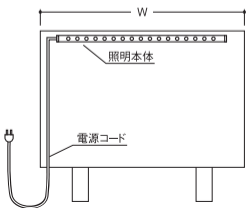

LED照明セット

LED照明本体 仕様表

サイズ	660	1000	1320	1640
定格電流[A]	0.12A	0.18A	0.25A	0.38A
消費電力[W]	10.0W	15.7W	20.6W	21.0W

※LED素子メーカーの各種データにより、約40,000時間で初期光量の70%に達すると推定されています。これはあくまで設計上の計算値であり、LED寿命を保证するものではありません。

色	昼白色
色温度[K] 参考値	5000K
照度[lx] 参考値	約2000lx
平均演色[Ra] 参考値	80以上

※色温度・照度は、蛍光灯などの一般光源と比較してバラツキが大きいのが実情です。そのため、製品の製造時期などにより色温度・照度が異なる場合がありますのでご了承ください。
※照度は、25cm直下での測定値です。

■横に1灯使用する場合

■縦に2灯使用する場合

LED 照明	W に付ける場合の対応サイズ		H に付ける場合の対応サイズ		税込価格	税抜価格		
W660 SF5596	750	900	横 1 灯	1200	左右縦 2 灯	¥12,870	¥11,700	
W1000 SF5597	1200		横 1 灯	1350	1500	左右縦 2 灯	¥16,907	¥15,370
W1320 SF5598	1500		横 1 灯	1650	1800	左右縦 2 灯	¥23,551	¥21,410
W1640 SF5599	1800		横 1 灯	2100	左右縦 2 灯	¥25,234	¥22,940	