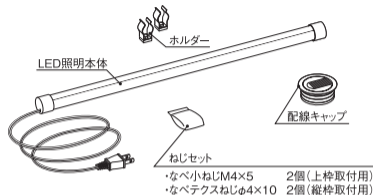

LED照明セット

LED照明本体 仕様表

サイズ	660	1000	1320	1640
定格電流[A]	0.12A	0.18A	0.25A	0.38A
消費電力[W]	10.0W	15.7W	20.6W	21.0W

※LED素子メーカーの各種データにより、約40,000時間で初期光量の70%に達すると推定されています。これはあくまで設計上の計算値であり、LED寿命を保证するものではありません。

色	昼白色
色温度[K] 参考値	5000K
照度[lx] 参考値	約2000lx
平均演色[Ra] 参考値	80以上

※色温度・照度は、蛍光灯などの一般光源と比較してバラツキが大きいのが実情です。そのため、製品の製造時期などにより色温度・照度が異なる場合がありますのでご了承ください。
※照度は、25cm直下での測定値です。

■横に1灯使用する場合

■縦に2灯使用する場合

LED 照明	W に付ける場合の対応サイズ		H に付ける場合の対応サイズ		税込価格	税抜価格		
W660 SF5596	750	900	横 1 灯	1200	左右縦 2 灯	¥12,870	¥11,700	
W1000 SF5597	1200		横 1 灯	1350	1500	左右縦 2 灯	¥16,907	¥15,370
W1320 SF5598	1500		横 1 灯	1650	1800	左右縦 2 灯	¥23,551	¥21,410
W1640 SF5599	1800		横 1 灯	2100	左右縦 2 灯	¥25,234	¥22,940	