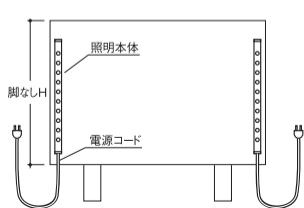

LED照明セット

LED照明本体 仕様表

サイズ	660	1000	1320	1640
定格電流[A]	0.12A	0.18A	0.25A	0.38A
消費電力[W]	10.0W	15.7W	20.6W	21.0W

※LED素子メーカーの各種データにより、約40,000時間で初期光量の70%に達すると推定されています。これはあくまで設計上の計算値であり、LED寿命を保证するものではありません。

色	昼白色
色温度[K] 参考値	5000K
照度[lx] 参考値	約2000lx
平均演色[Ra] 参考値	80以上

※色温度・照度は、蛍光灯などの一般光源と比較してバラツキが大きいのが実情です。そのため、製品の製造時期などにより色温度・照度が異なる場合がありますのでご了承ください。
※照度は、25cm直下での測定値です。

■横に1灯使用する場合

■縦に2灯使用する場合

LED 照明	W に付ける場合の対応サイズ		H に付ける場合の対応サイズ		税込価格	税抜価格		
W660 SF5596	750	900	横 1 灯	1200	左右縦 2 灯	¥12,870	¥11,700	
W1000 SF5597	1200		横 1 灯	1350	1500	左右縦 2 灯	¥16,907	¥15,370
W1320 SF5598	1500		横 1 灯	1650	1800	左右縦 2 灯	¥23,551	¥21,410
W1640 SF5599	1800		横 1 灯	2100	左右縦 2 灯	¥25,234	¥22,940	