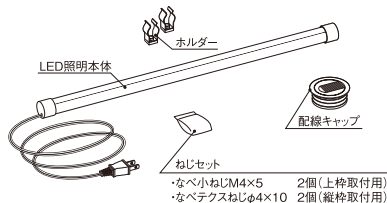

## LED照明本体 仕様表

サイズ	660	1000	1320	1640
定格電流 [A]	0.12A	0.18A	0.25A	0.38A
消費電力 [W]	10.0W	15.7W	20.6W	21.0W

※LED素子メーカーの各種データにより、約40,000時間で初期光量の70%に達すると推定されています。これはあくまで設計上の計算値であり、LED寿命を保証するものではありません。

色	昼白色
色温度 [K] 参考値	5000K
照度 [lx] 参考値	約2000lx
平均演色 [Ra] 参考値	80以上