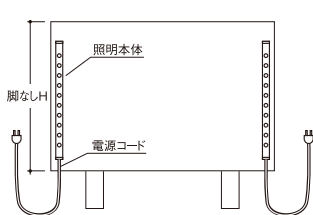

■縦に2灯使用する場合

LED 照明	W に付ける場合の対応サイズ		H に付ける場合の対応サイズ		税込価格	税抜価格
W660 SF5596	750・900		横 1 灯	1200	左右縦 2 灯	¥16,500 / ¥15,000
W1000 SF5597	1200		横 1 灯	1350・1500	左右縦 2 灯	¥21,780 / ¥19,800
W1320 SF5598	1500		横 1 灯	1650・1800	左右縦 2 灯	¥30,250 / ¥27,500
W1640 SF5599	1800		横 1 灯	2100	左右縦 2 灯	¥32,340 / ¥29,400