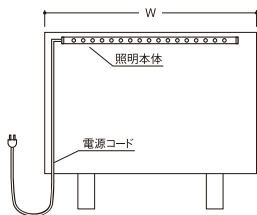

■横に1灯使用する場合