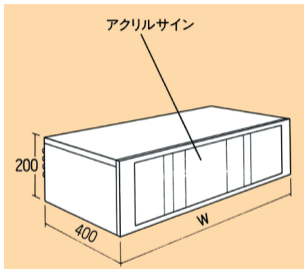

アクリルボードセット

※照明・アクリルサインは別売です。

税込価格

| 呼称寸法 | W600 | 価格 | W750 | 価格 | W900 | 価格 | W1200 | 価格 | |
|------|------|--------|--------|--------|--------|--------|--------|--------|--------|
| D400 | S | A80370 | 13,541 | A80372 | 14,113 | A80374 | 14,762 | A80376 | 16,005 |
| | C | A80371 | 10,571 | A80373 | 11,143 | A80375 | 11,792 | A80377 | 13,035 |