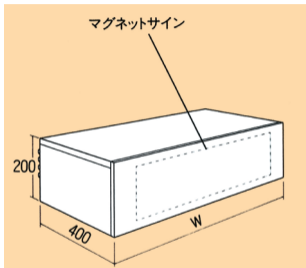

ボーダーセット

※照明・マグネットサインは別売です。

税込価格

呼称寸法	W600	価格	W750	価格	W900	価格	W1200	価格	
D400	S	A80360	11,990	A80362	12,441	A80364	13,013	A80366	14,058
	C	A80361	9,020	A80363	9,471	A80365	10,032	A80367	11,088