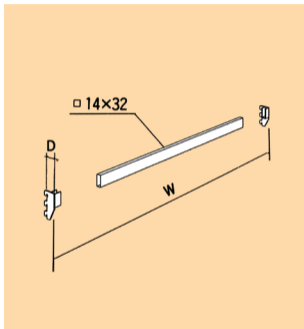

クロスバーD30セット

税込価格

呼称寸法	W600	価格	W750	価格	W900	価格	W1200	価格
D30	A81900	1,386	A81901	1,540	A81902	1,716	A81903	2,090