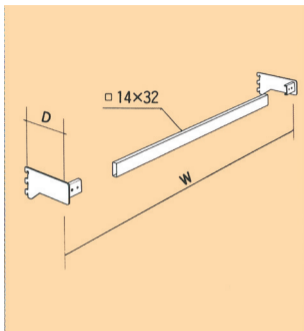

32クロスバーセット

税込価格

呼称寸法	W600	価格	W750	価格	W900	価格	W1200	価格
D50	A81911	1,859	A81921	2,013	A81931	2,189	A81941	2,563
D100	A81912	1,980	A81922	2,134	A81932	2,321	A81942	2,695
D150	A81913	2,530	A81923	2,684	A81933	2,860	A81943	3,234
D200	A81914	2,750	A81924	2,904	A81934	3,080	A81944	3,454
D250	A81915	2,937	A81925	3,091	A81935	3,267	A81945	3,641
D300	A81916	3,124	A81926	3,278	A81936	3,454	A81946	3,828