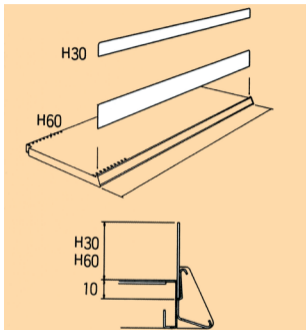

# エンビフロント (標準用)

※アクリル板とガラスは別売です。

税込価格

呼称寸法	W600	価格	W750	価格	W900	価格	W1200	価格
H30	A64100	143	A64101	176	A64102	187	A64103	363
H60	A64105	198	A64106	242	A64107	264	A64108	528