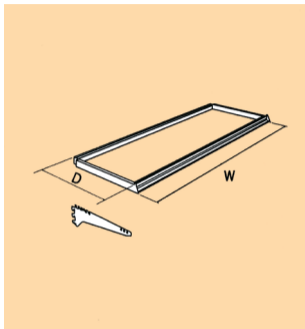

AG フレーム棚 A (標準タイプ) セット

税込価格

呼称寸法	W600	価格	W750	価格	W900	価格	W1200	価格
D250	A80703	4,576	A80713	4,961	A80723	5,104	A80733	5,962
D300	A80704	5,049	A80714	5,192	A80724	5,346	A80734	6,259
D350	A80705	5,225	A80715	5,368	A80725	5,533	A80735	6,424
D400	A80706	5,379	A80716	5,522	A80726	5,676	A80736	6,600