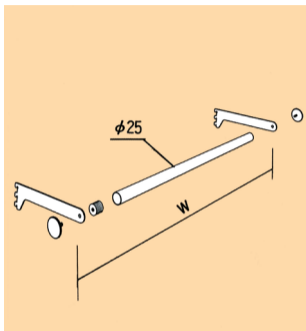

# 25ハンガーセット

税込価格

呼称寸法	W600	価格	W750	価格	W900	価格	W1200	価格
D300	A82004	4,290	A82014	4,510	A82024	4,697	A82034	5,170
D350	A82005	4,664	A82015	4,873	A82025	5,060	A82035	5,533
D400	A82006	5,137	A82016	5,236	A82026	5,423	A82036	5,896