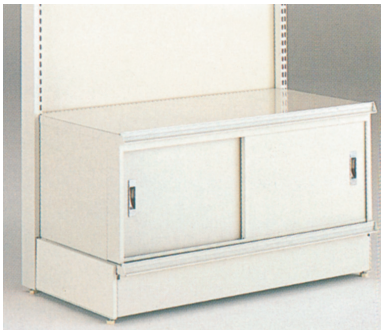

引き戸ストッカーセット

*スチール棚を天板として使用します。

税込価格

呼称寸法	W750	価格	W900	価格	W1200	価格
D400	A81805	24,805	A81810	25,938	A81815	28,622
D450	A81806	25,245	A81811	26,400	A81816	29,139