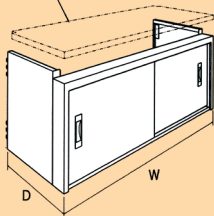

引き戸ストッカーセット

*スチール棚を天板として使用します。

税込価格

呼称寸法	W750	価格	W900	価格	W1200	価格
D400	A81805	24,805	A81810	25,938	A81815	28,622
D450	A81806	25,245	A81811	26,400	A81816	29,139