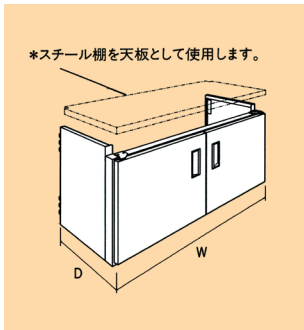

開き戸ストッカーセット

税込価格

呼称寸法	W750	価格	W900	価格	W1200	価格
D400	A81825	23,727	A81830	24,618	A81835	26,862
D450	A81826	24,167	A81831	25,091	A81836	27,412