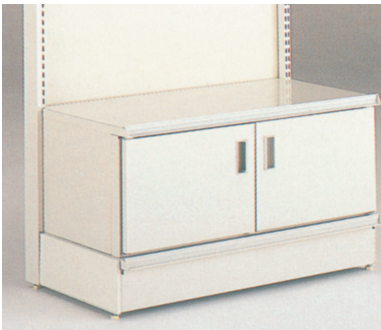

開き戸ストッカーセット

税込価格

呼称寸法	W750	価格	W900	価格	W1200	価格
D400	A81825	23,727	A81830	24,618	A81835	26,862
D450	A81826	24,167	A81831	25,091	A81836	27,412