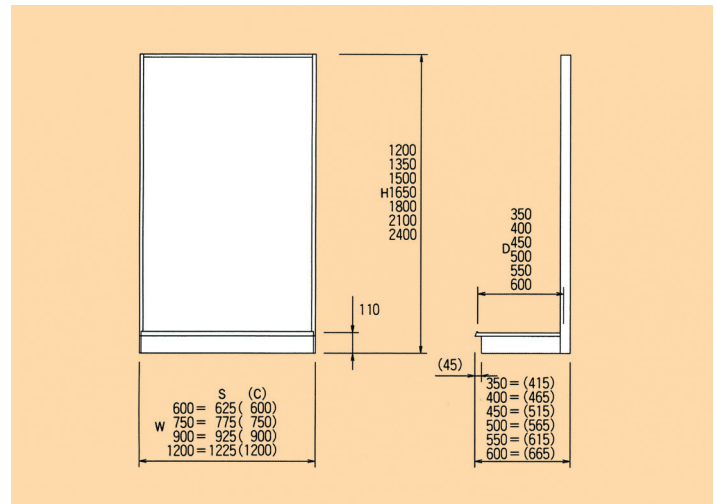

片面タイプ (メッシュパネル)

大幅値引きいたします！お問い合わせください

※ S = スタート (単体) C = コネクト (連結)

税込価格

		H1200	価格	H1350	価格	H1500	価格	H1650	価格	H1800	価格	H2100	価格	H2400	価格	
W600	D350 (415)	S	A25502	24,596	A25516	25,949	A25530	27,302	A25544	28,688	A25558	30,041	A25572	34,936	—	—
		C	A25503	17,369	A25517	18,304	A25531	19,239	A25545	20,196	A25559	21,131	A25573	24,398	—	—
	D400 (465)	S	A25504	25,575	A25518	26,928	A25532	28,325	A25546	29,711	A25560	31,064	A25574	35,629	A25588	37,257
		C	A25505	18,073	A25519	19,008	A25533	19,965	A25547	20,922	A25561	21,857	A25575	24,959	A25589	25,949
	D450 (515)	S	A25506	26,037	A25520	27,434	A25534	28,809	A25548	30,481	A25562	31,834	A25576	36,201	A25590	37,829
		C	A25507	18,425	A25521	19,382	A25535	20,328	A25549	21,428	A25563	22,363	A25577	25,366	A25591	26,356
	D500 (565)	S	A25508	26,609	A25522	28,006	A25536	29,425	A25550	30,833	A25564	32,208	A25578	36,597	A25592	38,247
		C	A25509	18,788	A25523	19,745	A25537	20,713	A25551	21,681	A25565	22,627	A25579	25,641	A25593	26,642
	D550 (615)	S	A25510	27,456	A25524	28,853	A25538	30,272	A25552	31,702	A25566	32,219	A25580	37,510	A25594	39,160
		C	A25511	19,470	A25525	20,427	A25539	21,395	A25553	22,374	A25567	23,331	A25581	26,356	A25595	27,357
	D600 (665)	S	A25512	28,314	A25526	29,722	A25540	31,152	A25554	32,560	A25568	33,979	A25582	38,104	A25596	39,776
		C	A25513	20,020	A25527	20,988	A25541	21,956	A25555	22,924	A25569	23,892	A25583	26,774	A25597	27,786